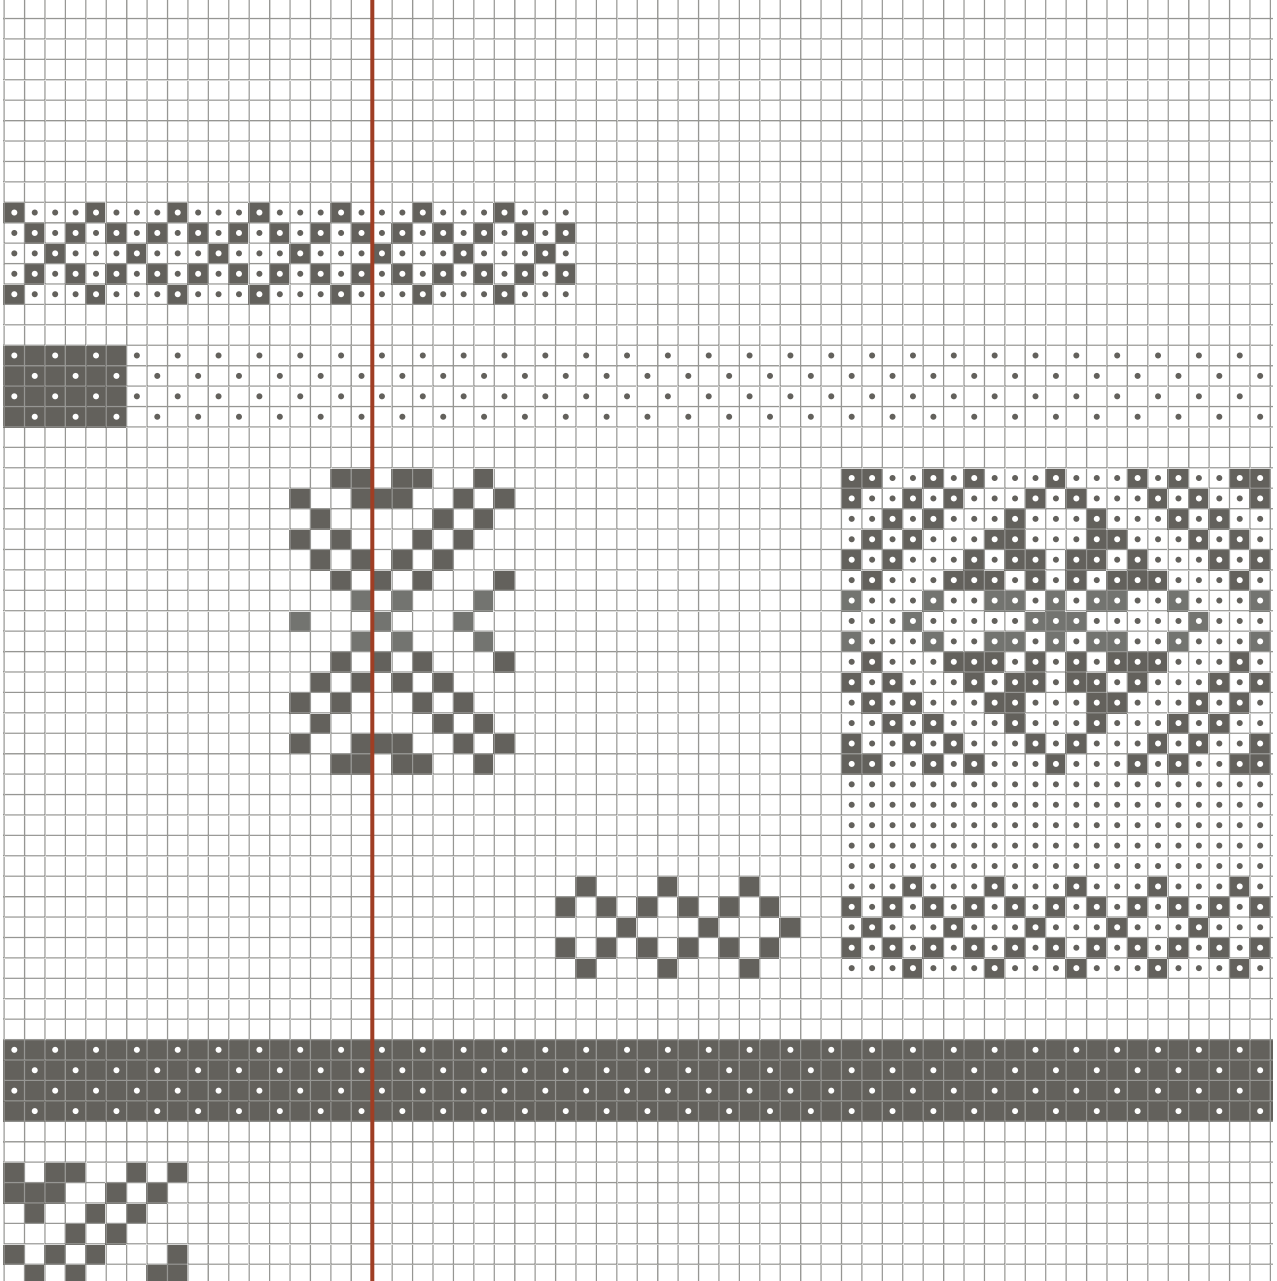

104103102101100 99 98 97 96 95 94 93 92 91 90 89 88 87 86 85 84 83 82 81 80 79 78 77 76 75 74 73 72 71 70 69 68 67 66 65 64 63 62 61 60 59 58 57 56 55 54 53 52 51 50 49 48 47 46 45 44 43